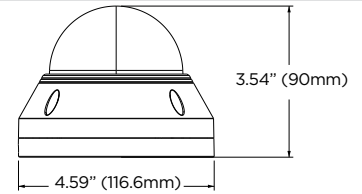

Accesorios de montaje (Opcional)

DWC-MV9CMJ
Soporte de montaje en techo y caja de conexiones

DWC-MV9JUNC
Caja de conexiones

DWC-MTTWM
Soporte de montaje en pared

Dimensiones

Unidad: Pulgadas (mm)

Especificaciones