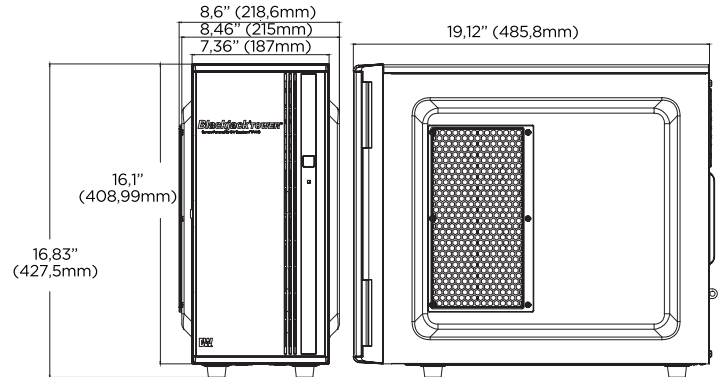

NDAA/TAA
COMPLIANT PRODUCT

Dimensions

Unité : Pouce (mm)

Résumé

Les serveurs de Blackjack Tower sont des solutions fiables et performantes pour l'enregistrement de plusieurs caméras IP de n'importe quelle résolution à un débit pouvant atteindre 600Mbps. Les serveurs sont répertoriés UL et conformes à la norme NDAA/TAA et sont préchargés avec DW Spectrum et quatre licences d'enregistrement gratuites, offrent un stockage interne de 140 To avec des options RAID5 ou RAID6, des disques remplaçables à chaud, sont conformes à l'ONVIF et bénéficient d'une garantie limitée de 5 ans.

Fonctionnalités

- Prise en charge de toutes les caméras IP conformes à la norme ONVIF
- Jusqu'à 140 To de stockage interne brut (voir les modèles à la page suivante)
- Disques durs remplaçables à chaud
- OS sur SSD
- Options RAID5, RAID6
- Enregistrez et gérez des caméras IP mono et multi-capteurs de n'importe quelle résolution jusqu'à 600Mbps de débit (420Mbps maximum avec RAID6)
- Hébergement de DW Spectrum pour l'installation, la configuration et l'enregistrement
- Frais de licence d'enregistrement uniques, entièrement transférables entre les caméras et les encodeurs
- Une (1) licence pour 4 canaux incluse (DW-SPECTRUMLS004)
- Pas de frais d'entretien annuels
- Évolution simple de l'entreprise
- Découverte automatique des dispositifs
- Enregistrement à double flux
- Souris et clavier USB inclus
- Conçu, assemblé et testé aux États-Unis.
- Listé UL
- Conforme à la NDAA/TAA
- Garantie limitée de 5 ans