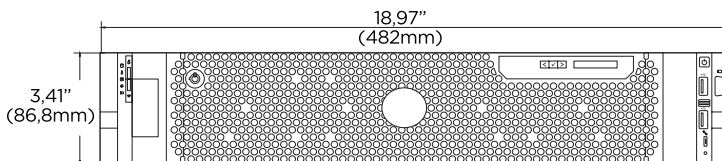

Dimensions

Unité : Pouce (mm)

Spécifications

MODÈLE		DW-BJRR2U	
Licences IP incluses		8	
Facteur de forme		Montage en rack 2U	
Système d'exploitation	Windows [®] 10 IoT LTSC	DW-BJRR2UxxT	
	Ubuntu [®] Desktop 20.04 LTS	DW-BJRR2UxxTLX	
	Windows Server [®] 2022 STD	DW-BJRR2UxxTS	
	OS sur SSD	2 x 480 Go NVMe SSD (RAID1)	
CPU		1x processeur Intel [®] Xeon [®] Silver	
Mémoire		16 Go	
Port Ethernet		2x 1G Ethernet embarqué 4 x 1G Ethernet sur la carte d'extension	
Système		Taux de stockage vidéo maximum (Mbps)	600 Mbps
Stockage	HDD maximum		12 x 3,5" SATA HDD
	Stockage maximal		240 To bruts maximum
	Options RAID		OS RAID 1, Données RAID5, RAID6
	Interface USB		Oui
Sortie vidéo	Sorties		1 x mini DisplayPort (1 x adaptateur mini-DP vers true HD inclus)
	Carte vidéo		Nvidia Quadro
Logiciel VMS préchargé		DW Spectrum [®] IPVMS	
Clients distants		Multiplateforme - Windows [®] , Linux Ubuntu [®] et Mac [®]	
Applications mobiles		iOS [®] et Android [®]	
Clavier et souris		Inclus	
Kit de rail		Inclus	
Alimentation électrique		Alimentation double 800W**	
Température de fonctionnement		41°F-104°F (5°C-40°C)	
Humidité de fonctionnement		5-85% RH	
Dimension (LxPxH)		18,97" x 28,4" x 3,41" (482 x 721,62 x 86,8 mm)	
Autre certification		UL, FCC, CE, NDAA, TAA	
Garantie		Garantie de 5 ans avec réparation sur place le jour suivant	